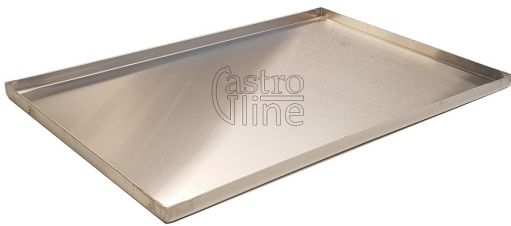

BAKEBRETT ALUMINIUM 60X40  
HØYKANT  
112089

~~kr 250~~ kr 200

## PRODUCT DESCRIPTION

Modell: 112089

Aluminium stekebrett 600x400 mm

**Kant 20 mm / 90 graders på alle sider**

Tykkelse: 2 mm

922 22 800  
9:30 - 16:00

besøk  
10:00 - 15:00

[post@preveda.no](mailto:post@preveda.no)