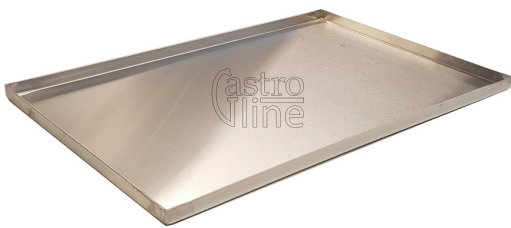

BAKEBRETT ALUMINIUM 60X40  
HØYKANT  
112089

~~kr 250~~ kr 200

## PRODUCT DESCRIPTION

Modell: 112089

Aluminium stekebrett 600x400 mm

**Kant 20 mm / 90 graders på alle sider**

Tykkelse: 2 mm

922 22 800  
9:30 - 16:00

besøk  
10:00 - 15:00

[post@preveda.no](mailto:post@preveda.no)