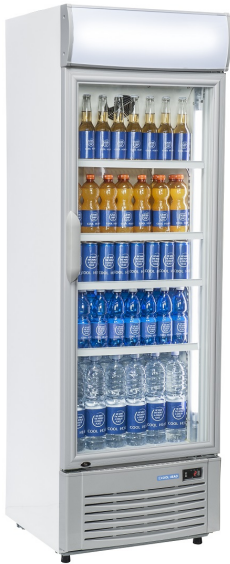

# PREVEDA

BRUSSKAP  
DC350  
350 LITER

~~kr 14.410~~ kr 8.646

Bruskjøleskap

## PRODUCT DESCRIPTION

Modell: DC350C

Display kjøleskap med låsbar glassdør Cool Head

Opprettet for å vise: drikke, brus, øl og andre kjøleprodukter

Topp med reklame panel

Innvendig belysning / LED

922 22 800  
9:30 - 16:00

# PREVEDA

4 Justerbare hyller  
Hjul på baksiden for enkel plassering

Digital termostat  
Automatisk avrimning og fordunstning av tinevannet  
Roll Bond kjøling

Temperaturområde: +2°C / +10°C  
Miljøvennlig R600 kjølemedium  
Tilpasset omgivelsestemperatur opptil +38 C°  
Isolasjon i 45 mm tykkelse