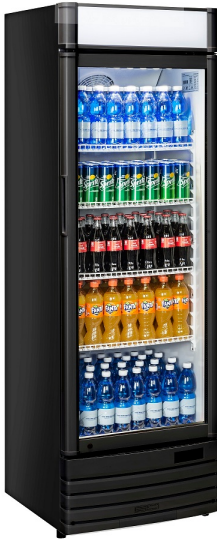

# PREVEDA

BRUSSKAP  
DC388CB  
350 LITER

~~kr 12.200~~ **kr 9.760**

Kjøleskap med glassdør

## PRODUCT DESCRIPTION

Modell: DC388CB

Display kjøleskap med låsbar glassdør Cool Head

Topp med reklame panel

Innvendig belysning (LED) på høyreside

4 Justerbare hyller

922 22 800  
9:30 - 16:00

besøk  
10:00 - 15:00