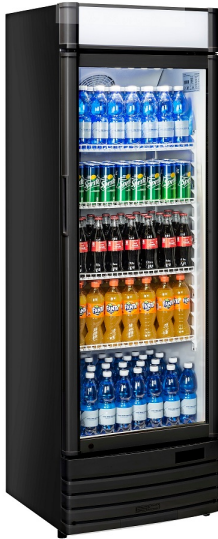

# PREVEDA

BRUSSKAP  
DC388CB  
350 LITER

~~kr 12.200~~ **kr 9.760**

Kjøleskap med glassdør

## PRODUCT DESCRIPTION

Modell: DC388CB  
Display kjøleskap med låsbar glassdør Cool Head  
Topp med reklame panel  
Innvendig belysning (LED) på høyreside  
4 Justerbare hyller

922 22 800  
9:30 - 16:00