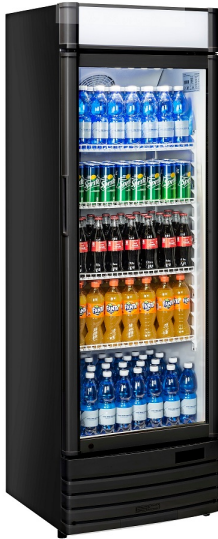

PREVEDA

BRUSSKAP
DC388CB
350 LITER

~~kr 12.200~~ **kr 9.760**

Kjøleskap med glassdør

PRODUCT DESCRIPTION

Modell: DC388CB

Display kjøleskap med låsbar glassdør Cool Head

Topp med reklame panel

Innvendig belysning (LED) på høyreside

4 Justerbare hyller

922 22 800
9:30 - 16:00

besøk
10:00 - 15:00

post@preveda.no

PREVEDA

Manuell avrimning, statisk kjøling
Temperaturområde: +2°C / +10°C
Miljøvennlig R600 kjølemedium
Tilpasset omgivelsestemperatur opptil +38 C°
Isolasjon i 45 mm tykkelse

Kapasitet: 350 liter
Mål BxDxH: 600x570x1835 mm.
Innvendig mål: 505x440x1315 mm.
Effekt: 155W / 230V
Vekt: 56 kg.

[922 22 800](tel:92222800)
9:30 - 16:00

besøk
10:00 - 15:00

post@preveda.no