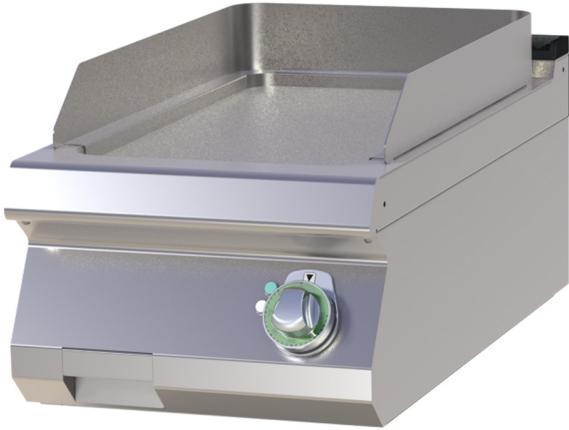

FLATGRILL  
SLETT KROM STEKEFLATE  
RM GASTRO 40X73 CM

~~kr 19.680~~ kr 15.744

## PRODUCT DESCRIPTION

Modell: FTHC704E

Elektrisk flat grill med slett krom stekeplate

Sveiset kant rundt hele platen

Fettskuffe i front, 2,5 liter kapasitet

Temperaturområde opptil 300 C

Stekeflate i herdet krom: 370x560 mm / 15 mm tykkelse