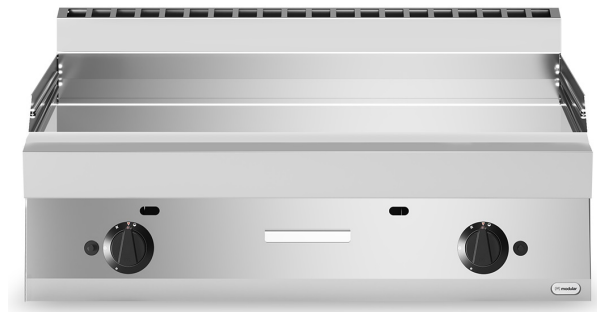

PREVEDA

GASS FLATGRILL 2 SONER
SLETT KROM STEKEPLATE
MODULAR 100X65 CM

~~kr 46.220~~ kr 34.665

PRODUCT DESCRIPTION

Modell: F65100FTGLC

Gass flat grill med slett krom stekeplate

Høy italiensk kvalitet, MODULAR 65 Line

Rask oppvarming

Utført i rustfritt stål

Piezoelektrisk tenning

922 22 800
9:30 - 16:00

besøk
10:00 - 15:00

post@preveda.no

PREVEDA

Fettskuff i front

Stekeflate i herdet krom: 996x520 mm / 10 mm tykkelse

Mål 100x65xH30 cm.

Effekt gass: 11,4 kW - 9803 kcal/h

Vekt: 103 kg.

[922 22 800](tel:92222800)
9:30 - 16:00

besøk
10:00 - 15:00

post@preveda.no