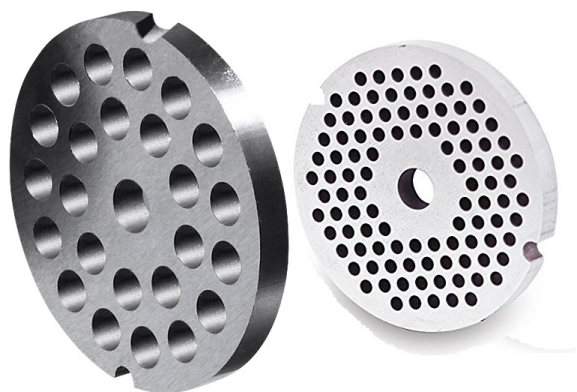

HULLSKIVE KJØTTKVERN 12

kr 480 - kr 680

PRODUCT DESCRIPTION

Enterprise hullskive til kjøttkvern 12

Selvslipende

Utført i rustfritt stål

Ø 70 cm.

922 22 800
9:30 - 16:00

besøk
10:00 - 15:00

post@preveda.no

PREVEDA

2 mm: 680,-

3 mm: 480,-

3,5 mm: 480,-

4,5 mm: 480,-

6 mm: 480,-