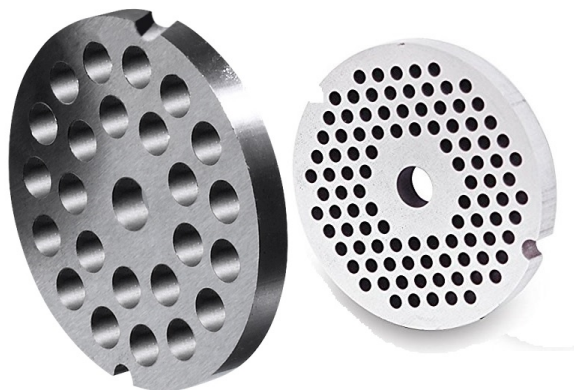

HULLSKIVE KJØTTKVERN 12

kr 480 - kr 680

PRODUCT DESCRIPTION

Enterprise hullskive til kjøttkvern 12

Selvslipende

Utført i rustfritt stål

Ø 70 cm.

922 22 800
9:30 - 16:00

besøk
10:00 - 15:00

post@preveda.no

PREVEDA

2 mm: 680,-

3 mm: 480,-

3,5 mm: 480,-

4,5 mm: 480,-

6 mm: 480,-