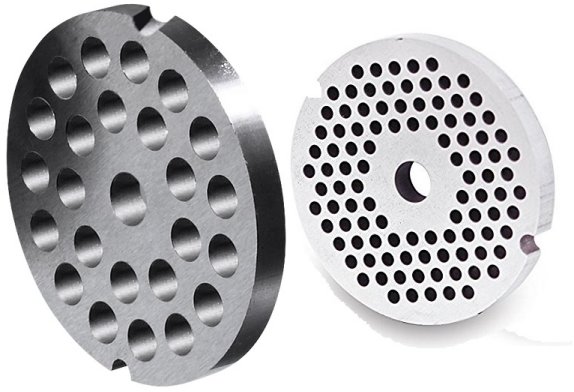

HULLSKIVE KJØTTKVERN 22

kr 550 - kr 1.120

PRODUCT DESCRIPTION

Enterprise hullskive til kjøttkvern 22

Selvslipende

Utført i rustfritt stål

Ø 82 cm.

---

922 22 800
9:30 - 16:00

besøk
10:00 - 15:00

post@preveda.no