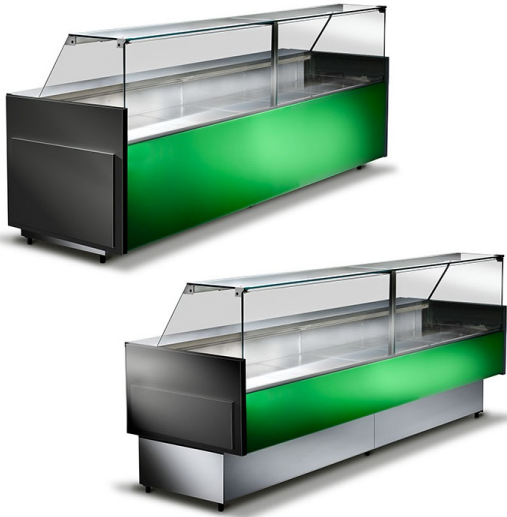

PREVEDA

KJØLEDISK M80

TEMPERATUR 2°C / +5°C

DYBDE 90 HØYDE 120 CM

~~kr 4.740 - kr 66.400~~ kr 3.555 - kr 49.800

PRODUCT DESCRIPTION

Eksponeringsdisk - Kjøledisk italiensk Tecnodom

Rett glass som kan åpnes for enkel rengjøring

Utstillingsoverflate laget av rustfritt stål

Arbeidsplate i rustfritt stål

Pleksi skyvedører på betjent side

LED-belysning på toppen

Anti dugg glass system

922 22 800
9:30 - 16:00

besøk
10:00 - 15:00

post@preveda.no

Elektrisk fordamping av tinevannet

Standard farger: grå sidevegger

Tilgjengelig i forskjellige dekorasjons farger

Valg mellom: A- Høy front panel eller B - lav front panel

Plug-in reol, kan på forespørsel leveres for linjemontering og sentralkjøl

På hjul: 3.555,- i tillegg

Kan bestilles som:

selv service

Varmedisk eller nøytral

Modell: M08..100VVD / A eller B

Mål: 104x90x h120 cm

Veil. pris: 33.780,-

Tilbud pris: 25.335,-