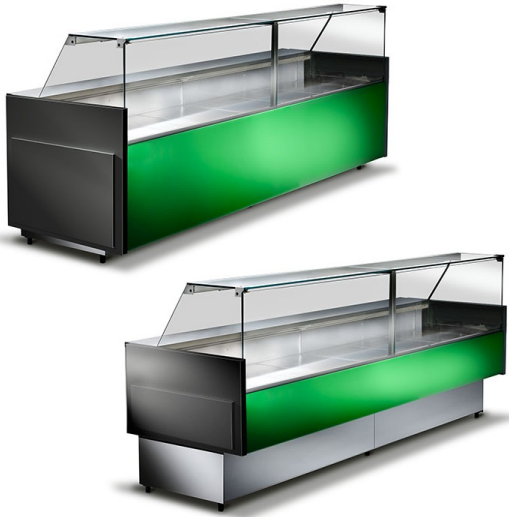

PREVEDA

KJØLEDISK M90

TEMPERATUR 2°C / +5°C

DYBDE 100 HØYDE 120 CM

~~kr 4.740 - kr 82.400~~ kr 3.555 - kr 61.800

PRODUCT DESCRIPTION

Eksponeeringsdisk - Kjøledisk italiensk Tecnodom

Rett glass som kan åpnes for enkel rengjøring

Utstillingsoverflate laget av rustfritt stål

Arbeidsplate i rustfritt stål

Pleksi skyvedører på betjent side

LED-belysning på toppen

Anti dugg glass system

922 22 800
9:30 - 16:00

besøk
10:00 - 15:00

post@preveda.no

Elektrisk fordamping av tinevannet

Standard farger: grå sidevegger

Tilgjengelig i forskjellige dekorasjons farger

Valg mellom: A- Høy front panel eller B - lav front panel

Plug-in reol, kan på forespørsel leveres for linjemontering og sentralkjøl

På hjul: 3.555,- i tillegg

Kan bestilles som:

selv service

Varmedisk eller nøytral

Modell: M09..100VVD / A eller B

Mål: 104x100x h120 cm

Veil. pris: 45.760,-

Tilbud pris: 34.320,-