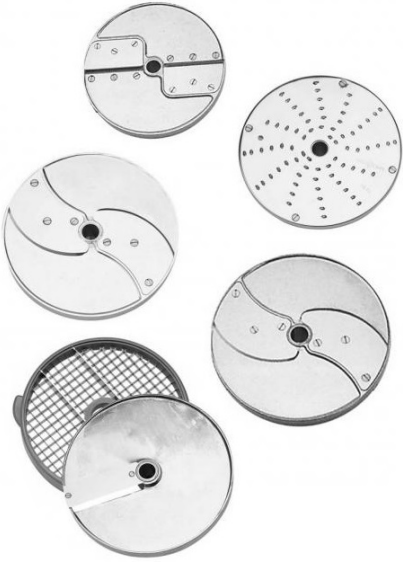

KNIVPAKKE ROBOT COUPE CL40

kr 5.330

PRODUCT DESCRIPTION

Knivpakke for Robot Coupe CL40

Utstyrspakke med 5 skiver

- Skiver til å lage 2 og 4mm skiver.
- 1,5mm riveskive
- 4x4mm strimleskive

922 22 800
9:30 - 16:00