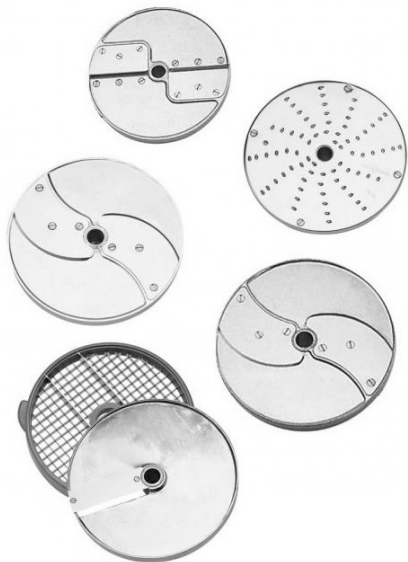

KNIVPAKKE ROBOT COUPE CL40

kr 5.330

PRODUCT DESCRIPTION

Knivpakke for Robot Coupe CL40

Utstyrspakke med 5 skiver

- Skiver til å lage 2 og 4mm skiver.
- 1,5mm riveskive
- 4x4mm strimleskive

922 22 800
9:30 - 16:00

besøk
10:00 - 15:00

post@preveda.no