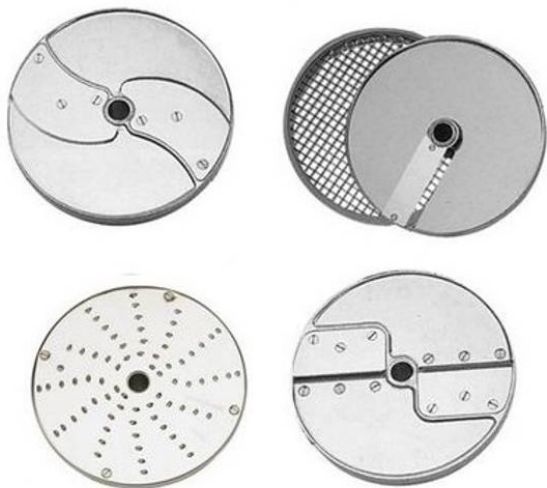

KNIVPAKKE ROBOT COUPE CL50

kr 7.999

PRODUCT DESCRIPTION

Knivpakke for Robot Coupe CL50

Utstyrspakke med 5 skiver

- Skiver til å lage 2 og 4mm skiver.
- 2mm riveskive
- 4x4mm strimleskive

922 22 800
9:30 - 16:00