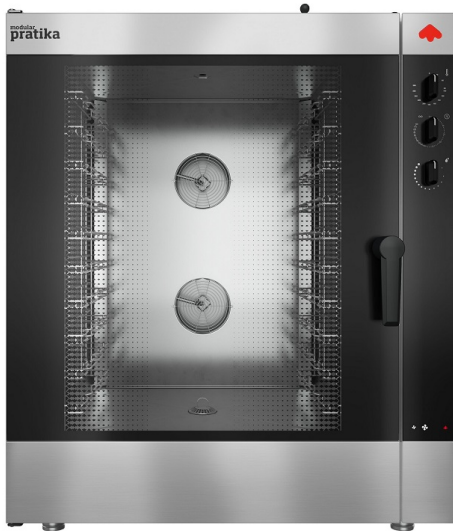

KOMBIDAMPER ANALOG 10 GN1/1 ELLER 40X60

~~kr 67.320 - kr 74.060~~ kr 50.490 - kr 55.545

PRODUCT DESCRIPTION

Modell: FCE101V

Pratika kombidamper, MODULAR

Innvendig og utvendig i rustfritt stål AISI 304

Dobbel glassdør som kan deles enkelt for lettere rengjøring

Timer fra 1' til 120' min. (pluss uendelig posisjon)

Temperatur tilsetning: 30 °C til 280 °C

Dampkontroll, direkte steam

922 22 800
9:30 - 16:00

besøk
10:00 - 15:00

post@preveda.no

PREVEDA

Kapasitet: 10 hyller (GN1/1 eller 40x60)
Avstand mellom brettene er 74 mm.

Mål: 905x845x1110 mm.

Effekt: 15,8 kW / 230V-3F /400V

Vekt: 150 kg.

[922 22 800](tel:92222800)
9:30 - 16:00

besøk
10:00 - 15:00

post@preveda.no