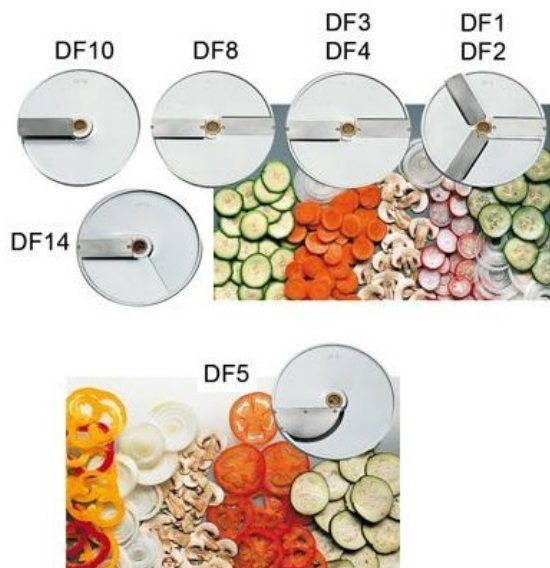

## KUTTESKIVER SIRMAN TM - TMTG

**kr 500 - kr 680**