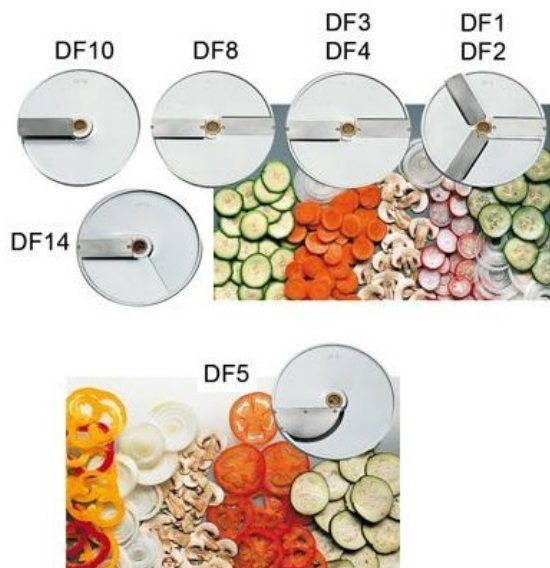

KUTTESKIVER SIRMAN TM - TMTG

kr 500 - kr 680

PRODUCT DESCRIPTION

Kutteskive

Prisene allerede rabattert 20%

DF 1 mm: 680,-

DF 2 mm: 660,-

DF 3 mm: 660,-

922 22 800
9:30 - 16:00

besøk
10:00 - 15:00

post@preveda.no

PREVEDA

DF 4 mm: 600,-

DF 5 mm: 600,-

DF 8 mm: 540,-

DF 10 mm: 500,-