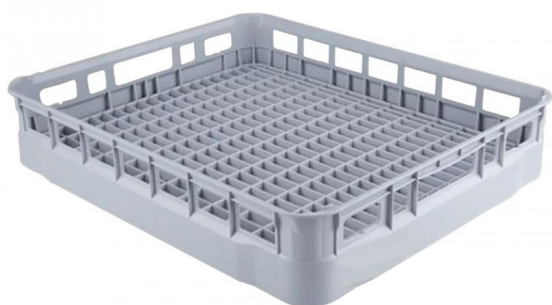

## OPPVASKKURV GLASS OG KOPP 60X50 CM

~~kr 1.180~~ kr 944

### PRODUCT DESCRIPTION

Kurv for kopp og glass

Mål: 600x500x120 mm.

Modell: 2040-01

922 22 800  
9:30 - 16:00

besøk  
10:00 - 15:00

[post@preveda.no](mailto:post@preveda.no)