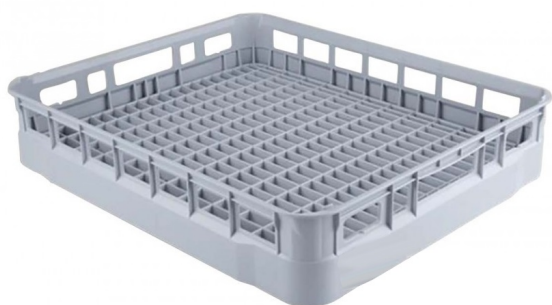

OPPVASKKURV GLASS OG KOPP 60X50 CM

~~kr 1.180~~ kr 944

PRODUCT DESCRIPTION

Kurv for kopp og glass

Mål: 600x500x120 mm.

Modell: 2040-01

922 22 800
9:30 - 16:00

besøk
10:00 - 15:00