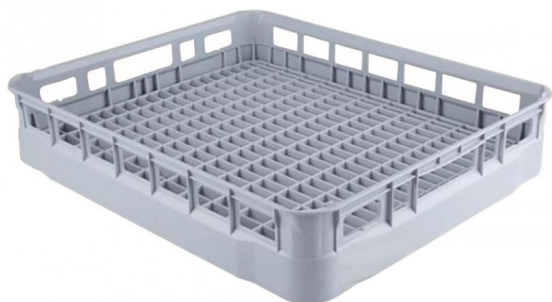

OPPVASKKURV GLASS OG KOPP 60X50 CM

~~kr 1.180~~ kr 944

PRODUCT DESCRIPTION

Kurv for kopp og glass

Mål: 600x500x120 mm.

Modell: 2040-01

922 22 800
9:30 - 16:00

besøk
10:00 - 15:00