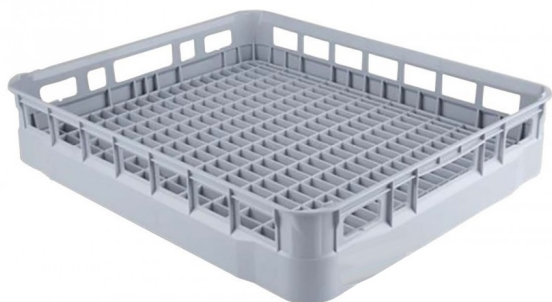

## OPPVASKKURV GLASS OG KOPP 60X50 CM

~~kr 1.180~~ kr 944

### PRODUCT DESCRIPTION

Kurv for kopp og glass

Mål: 600x500x120 mm.

Modell: 2040-01

922 22 800  
9:30 - 16:00

besøk  
10:00 - 15:00

[post@preveda.no](mailto:post@preveda.no)