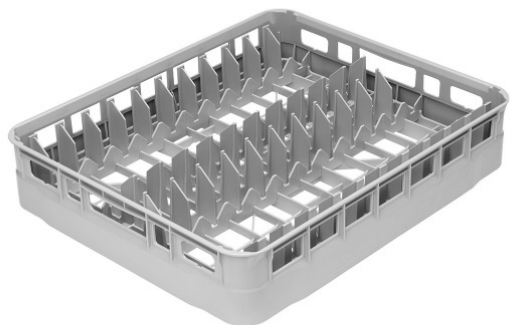

PREVEDA

OPPVASKKURV TALLERKEN 60X50 CM

~~kr 1.180~~ kr 944

PRODUCT DESCRIPTION

Modell: 2040-02

Tallerkenkurv

Mål: 600x500x120 mm.

922 22 800
9:30 - 16:00