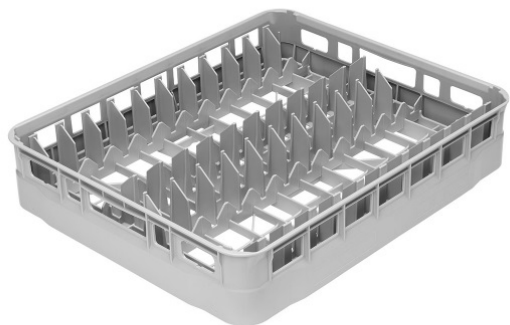

## OPPVASKKURV TALLERKEN 60X50 CM

~~kr 1.180~~ kr 944

### PRODUCT DESCRIPTION

Modell: 2040-02

Tallerkenkurv

Mål: 600x500x120 mm.

922 22 800  
9:30 - 16:00

besøk  
10:00 - 15:00

[post@preveda.no](mailto:post@preveda.no)