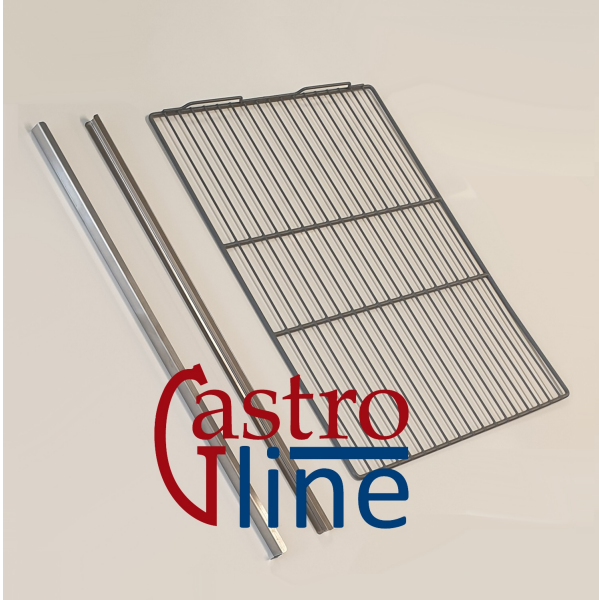

## RIST HYLLE OG SKINNER

CRS -CRP - CRM

~~kr 360 - kr 490~~ kr 288 - kr 392

## PRODUCT DESCRIPTION

Modell: S14AC29A0001

Rist hylle GN 1/1 - kjølebenk

**Tilbud: 288,-**

-----

Modell: KITGD4AC2A00

Skiner 1 høyre og 1 venstre - CR modeller

**Tilbud: 392,-**