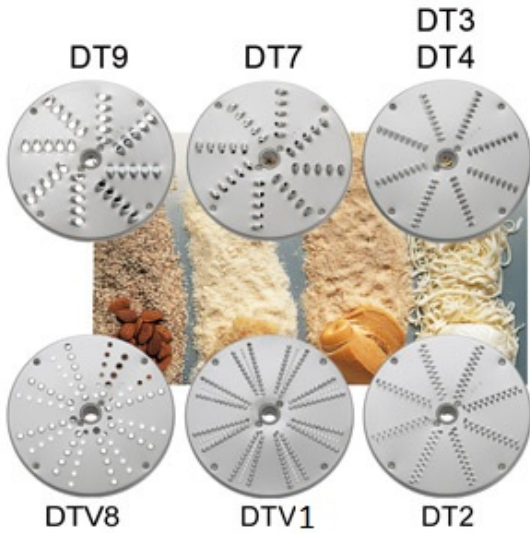

RIVESKIVER SIRMAN TM - TMTG

kr 500 - kr 760

PRODUCT DESCRIPTION

Riveskive

Prisene allerede rabattert 20%

DT 2 mm: 649,-

DT 3 mm: 638,-

DT 4 mm: 616,-

922 22 800
9:30 - 16:00

besøk
10:00 - 15:00

post@preveda.no

PREVEDA

DT 7 mm: 540,-

DT 9 mm Mozzarella: 583,-

DTV 8 mm: 760,-

DTV 1 mm: 500,-