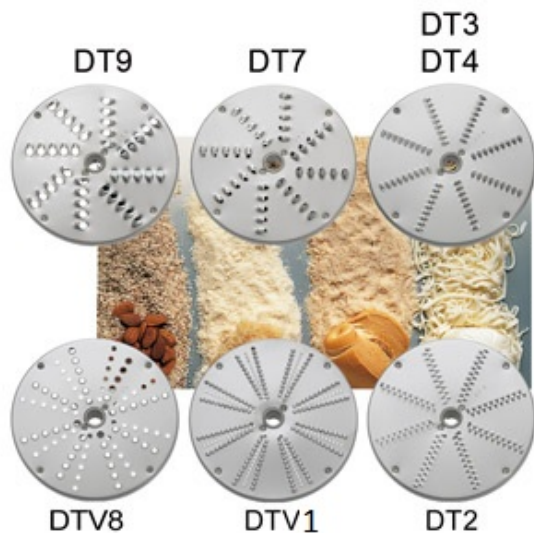

## RIVESKIVER SIRMAN TM - TMTG

**kr 500 - kr 760**

### PRODUCT DESCRIPTION