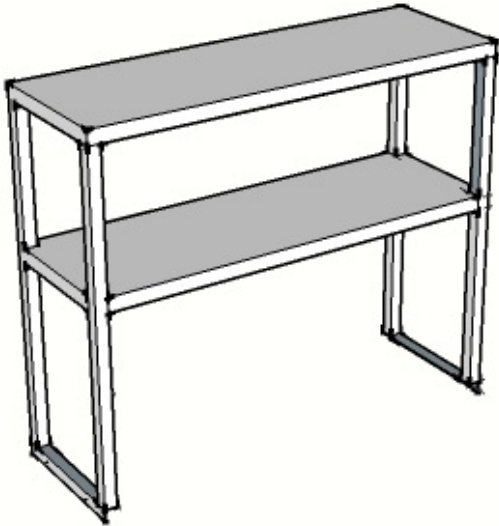

SALADETTE OVERHYLLE

~~kr 4.540 - kr 5.170~~ kr 3.178 - kr 3.619

PRODUCT DESCRIPTION

Benk overhulle

Produsert av høy kvalitet rustfritt stål **AISI 304**

Modell CR900V

Tilpasset Saladetter med 2 dører

Mål: 900x300xH750 mm.

Tilbud: 3.178,-

Modell CR930V

Tilpasset Saladetter med 3 dører

922 22 800
9:30 - 16:00

besøk
10:00 - 15:00

post@preveda.no