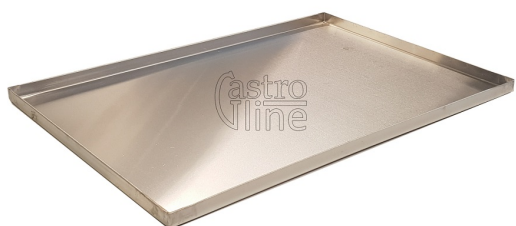

STEKEBRETT ALUMINIUM 43,3X33,3
HØYKANT
215531

~~kr 210~~ **kr 168**

PRODUCT DESCRIPTION

Modell: 215531

Aluminium bake / steke brett 433x333 mm

Kant 90 graders på alle sider

922 22 800
9:30 - 16:00

besøk
10:00 - 15:00