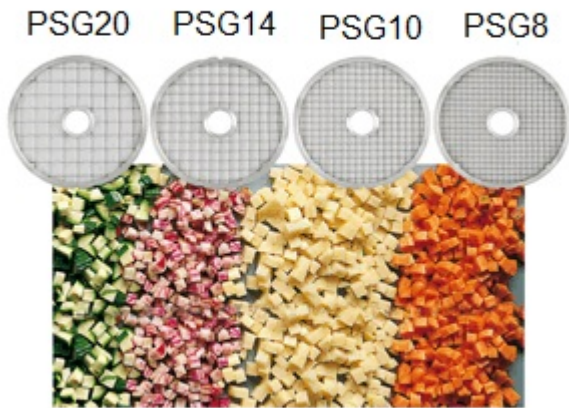

TERNINGSGITTE SIRMAN TMTG

kr 3.780 - kr 4.860

PRODUCT DESCRIPTION

Terninger knivdisk til TMTG modell

PSG 8x8 mm: 4.860,-

Må brukes sammen med DF 8

PSG 10x10 mm: 4.500,-

Må brukes sammen med DF 10

922 22 800
9:30 - 16:00

besøk
10:00 - 15:00

post@preveda.no

PREVEDA

PSG 14x14 mm: 4.080,-

Må brukes sammen med DF 14

PSG 20 mm: 3.780,-

Må brukes sammen med DF 14