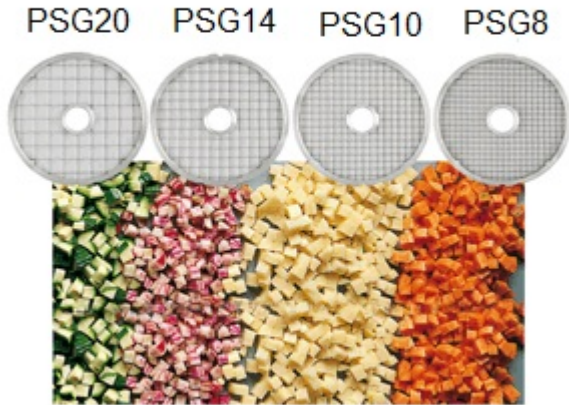

TERNINGSGITTE SIRMAN TMTG

kr 3.780 - kr 4.860

PRODUCT DESCRIPTION

Terninger knivdisk til TMTG modell

PSG 8x8 mm: 4.860,-

Må brukes sammen med DF 8

PSG 10x10 mm: 4.500,-

Må brukes sammen med DF 10

922 22 800
9:30 - 16:00

besøk
10:00 - 15:00

post@preveda.no