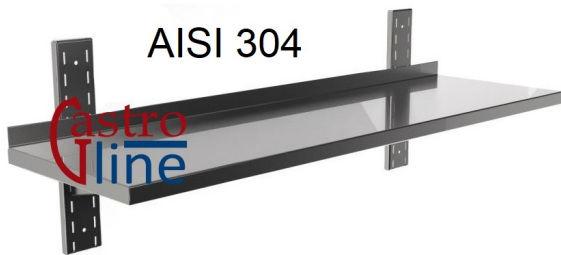

PREVEDA

VEGGHYLLE I RUSTFRITT STÅL
BREDDE 40 CM
1-PLAN

~~kr 2.380 - kr 3.930~~ kr 1.666 - kr 2.751

PRODUCT DESCRIPTION

Vegghylle i rustfritt stål **AISI 304**

Dybde 40 cm.

Leveres komplett med veggskinner og konsoller

Solid konstruksjon og enkel montering

Hyller tykkelse 20 mm.

922 22 800
9:30 - 16:00

besøk
10:00 - 15:00

post@preveda.no

PREVEDA

Høyden på hyllene er justerbar

Vegghyller kan bestilles etter spesialmål, design og ønske