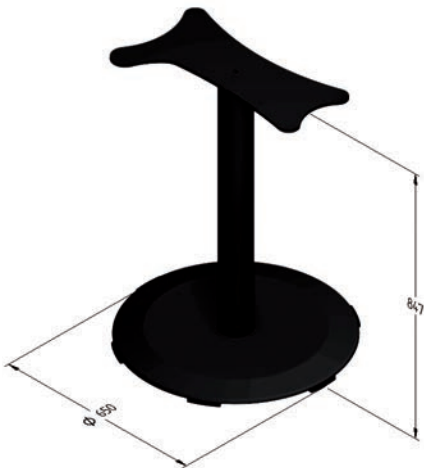

ANNIVERSARIO 300

YouTube

- Fusione in alluminio smaltata
- Particolari in acciaio inox e alluminio anodizzato argento
- Sistema brevettato di movimentazione (senza componenti meccanici in vista)
- Braccio blocca salumi BS1
- Pressamerce smontabile in acciaio inox
- Facile posizionamento del piatto scorrevole
- Ergonomia, scorrevolezza e praticità di pulizia
- Carro completamente smontabile per la pulizia brevettato

- *Polished and painted aluminum construction*
- *Featuring stainless steel and silver anodized aluminum details*
- *Patented motion system with no visible mechanical parts*
- *Table featuring a lateral movement with a double articulating arm BS1 to firmly hold and smoothly slide the produce through*
- *Stainless steel removable remnant holder*
- *Simple, yet stylish Italian design, rounded for ease of cleaning*
- *Easy to clean and disassemble without tools*

Facile da smontare e pulire
Easy to disassemble and clean

Piedistallo opzionale - disponibile nero o rosso
Optional stand - red or black available

Versione nera opzionale
Optional black version

Colori opzionali
Optional colors

	mm-inch	mm	mm	mm	mm	mm	mm	mm	mm	mm	mm	mm	mm	mm	mm	kg	mm	kg
Anniversario 300	300/12"	3	285	270x295	520	180	770	625	510	855	590	90	270	200	200	60	960x920x860	78